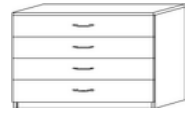

Lieferbare Größen:

BHT
85/80/45 cm

Lieferbare Holzarten und Farbtöne:

Wildeiche natur	Color weiß
Wildeiche tabak	Color grau
Kernbuche	

Flächen furniert, 4 Schubladen mit Vollauszug,

Kommode **SIENA**

Lieferbare Holzarten und Farbtöne:

Buche natur	Eiche natur
Buche bernsteinfarbig	Eiche tabak
Buche kirschbaumfarbig	
Buche nussbaumfarbig	

Lieferbare Größen:

BHT
48/86/45 cm

BHT
95/86/45 cm

Flächen Wildeiche: Echtholz furnier
Flächen Kernbuche: Echtholz furnier
Flächen Color weiß oder grau: Melamin
Innenausstattung 2 Einlegeböden.