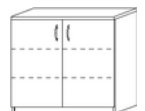

**Mix Platte und
Seiten Wildeiche
oder Kernbuche,
Front Color**

Lieferbare Größen:

BHT
85/80/45 cm

Lieferbare Holzarten und Farbtöne:

Wildeiche natur	Color weiß
Wildeiche tabak	Color grau
Kernbuche	

Flächen furniert.
Innenausstattung 2 Einlegeböden.

Kommode **TORINO**

Lieferbare Holzarten und Farbtöne:

Buche natur	Eiche natur
Buche bernsteinfarbig	Eiche tabak
Buche kirschbaumfarbig	
Buche nussbaumfarbig	

Lieferbare Größen:

BHT
48/86/45 cm

BHT
95/86/45 cm