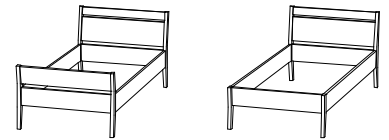

**Flächen furniert, Beine massiv,
Bettseiten Tischlerplatte 26 mm stark.**

Maße:

Kopfteilhöhe	90 cm
Fußteilhöhe	70 cm
alternativ Fußteil niedrig	45,5 cm
Außenmaß Breite	Innenmaß + 7 cm
Außenmaß Länge bei Fußteil hoch	Innenmaß + 19 cm
Außenmaß Länge bei Fußteil niedrig	Innenmaß + 17 cm
Bodenfreiheit	25 cm
Oberkante Bettseite	45 cm
max. Einlegetiefe	17 cm

Lieferbare Größen:

	Fußteil hoch	Fußteil niedrig
Buche		
	90 / 190 cm	90 / 190 cm
	90 / 200 cm	90 / 200 cm
	100 / 200 cm	100 / 200 cm
	120 / 200 cm	120 / 200 cm
	140 / 200 cm	140 / 200 cm
	160 / 200 cm	160 / 200 cm
	180 / 200 cm	180 / 200 cm
	200 / 200 cm	200 / 200 cm
Wildeiche		
	90 / 190 cm	90 / 190 cm
	90 / 200 cm	90 / 200 cm
	100 / 200 cm	100 / 200 cm
	120 / 200 cm	120 / 200 cm
	140 / 200 cm	140 / 200 cm
	160 / 200 cm	160 / 200 cm
	180 / 200 cm	180 / 200 cm
	200 / 200 cm	200 / 200 cm

Lieferbare Holzarten und Farbtöne:

Buche natur	Wildeiche natur
Buche bernsteinfarbig	Wildeiche tabak
Buche kirschbaumfarbig	
Buche nussbaumfarbig	

Sonderausstattung:

Breiten und Längenkürzung möglich

Mittelholmabsenkung für Doppelbetten