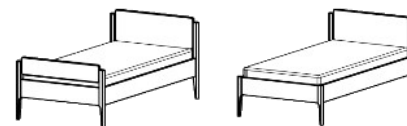

**Flächen und Beine massiv,
Bettseiten Tischlerplatte 26 mm stark.**

Maße:

Kopfteilhöhe (erhöht)	90 cm	Außenmaß Breite	Innenmaß + 10 cm
Kopfteilhöhe Liege	45,5 cm	Außenmaß Länge	Innenmaß + 8 cm
Fußteilhöhe (Fußteil hoch)	70 cm	Oberkante Bettseite	45 cm
Fußteilhöhe (Fußteil niedrig + Liege)	45,5 cm	Bodenfreiheit	25 cm
		max. Einlegetiefe	17 cm

Lieferbare Größen:

Ausführung Liege	
Buche	
	90 / 190 cm
	90 / 200 cm
	100 / 200 cm
	120 / 200 cm
	140 / 200 cm
	160 / 200 cm
	180 / 200 cm
	200 / 200 cm
Wildeiche	
	90 / 190 cm
	90 / 200 cm
	100 / 200 cm
	120 / 200 cm
	140 / 200 cm
	160 / 200 cm
	180 / 200 cm
	200 / 200 cm

Lieferbare Größen:

Fußteil hoch	Fußteil niedrig
Buche	
90 / 190 cm	90 / 190 cm
90 / 200 cm	90 / 200 cm
100 / 200 cm	100 / 200 cm
120 / 200 cm	120 / 200 cm
140 / 200 cm	140 / 200 cm
160 / 200 cm	160 / 200 cm
180 / 200 cm	180 / 200 cm
200 / 200 cm	200 / 200 cm
Wildeiche	
90 / 190 cm	90 / 190 cm
90 / 200 cm	90 / 200 cm
100 / 200 cm	100 / 200 cm
120 / 200 cm	120 / 200 cm
140 / 200 cm	140 / 200 cm
160 / 200 cm	160 / 200 cm
180 / 200 cm	180 / 200 cm
200 / 200 cm	200 / 200 cm