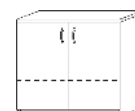

Lieferbare Größen:

BHT
85/80/45 cm

Flächen furniert.
Innenausstattung 2 Einlegeböden.

Kommode **TORINO**