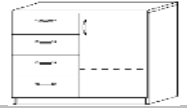

KOMMODEN:

- Alle Maße sind Außenmaße.
- Mod. GARDA, SIENA, TORINO: Hinterkante mit Sockelausfräsung 6 cm hoch, 2,2 cm tief.
- Mod. SALERNO, TOLEDO: Hinterkante ohne Sockelausfräsung, Sockelhöhe 2,5 cm.

Flächen furniert. Links 4 Schubladen mit Vollauszug. Rechts 1 Einzeltüre, Innenausstattung 2 Einlegeböden.

Kommode **GARDA**

Lieferbare Holzarten und Farbtöne:

Buche natur	Eiche natur
Buche bernsteinfarbig	Eiche tabak
Buche kirschbaumfarbig	
Buche nussbaumfarbig	

Lieferbare Größen:

BHT 95/86/45 cm

Flächen Wildeiche: Echtholz furnier
Flächen Kernbuche: Echtholz furnier
Flächen Color weiß oder grau: Melamin
4 Schubladen mit Vollauszug.