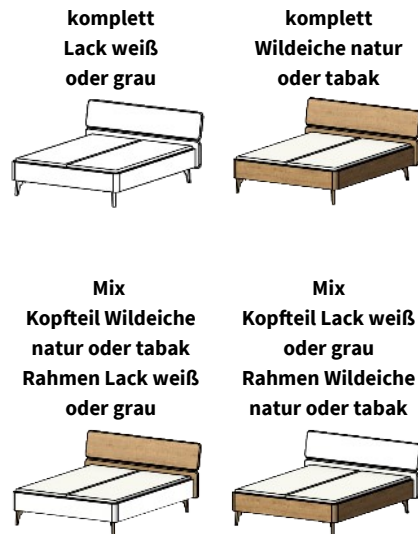

Kopfteil: Wildeiche massiv
Fußteil/Bettseiten: Echtholz furnier
Flächen Lack: MDF

Bettfüße Massivholz
Bettseiten Tischlerplatte 26 mm stark

Maße:

Kopfteilhöhe	90 cm	Bodenfreiheit	20 cm
Fußteilhöhe	45 cm	Oberkante Bettseite	45 cm
Außenmaß Breite	Innenmaß + 20 cm	max. Einlegetiefe	17 cm
Außenmaß Länge	Innenmaß + 10 cm		

Lieferbare Holzarten und Farbtöne:

Lieferbare Größen:

Füße wahlweise Eiche Buche Lack weiß Lack grau	
schwebende Optik	
	90 / 190 cm
	90 / 200 cm
	100 / 200 cm
	120 / 200 cm
	140 / 200 cm
	160 / 200 cm
	180 / 200 cm
	200 / 200 cm

Bei Bestellung bitte die Variante von Kopfteil und Rahmen sowie die Variante der Füße angeben.

Variante schwebende Optik:
Bei motorisch verstellbaren Lattenrosten bitte die Position der Querträger beachten!