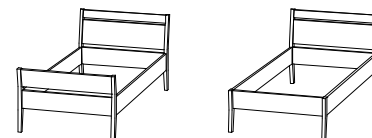

**Flächen furniert, Beine massiv,
Bettseiten Tischlerplatte 26 mm stark.**

Maße:

Kopfteilhöhe	90 cm
Fußteilhöhe	70 cm
alternativ Fußteil niedrig	45,5 cm
Außenmaß Breite	Innenmaß + 7 cm
Außenmaß Länge bei Fußteil hoch	Innenmaß + 19 cm
Außenmaß Länge bei Fußteil niedrig	Innenmaß + 17 cm
Bodenfreiheit	25 cm
Oberkante Bettseite	45 cm
max. Einlegetiefe	17 cm

Lieferbare Größen:

	Fußteil hoch	Fußteil niedrig
Buche		
	90 / 190 cm	90 / 190 cm
	90 / 200 cm	90 / 200 cm
	100 / 200 cm	100 / 200 cm
	120 / 200 cm	120 / 200 cm
	140 / 200 cm	140 / 200 cm
	160 / 200 cm	160 / 200 cm
	180 / 200 cm	180 / 200 cm
	200 / 200 cm	200 / 200 cm
Wildeiche		
	90 / 190 cm	90 / 190 cm
	90 / 200 cm	90 / 200 cm
	100 / 200 cm	100 / 200 cm
	120 / 200 cm	120 / 200 cm
	140 / 200 cm	140 / 200 cm
	160 / 200 cm	160 / 200 cm
	180 / 200 cm	180 / 200 cm
	200 / 200 cm	200 / 200 cm

Lieferbare Holzarten und Farbtöne:

Buche natur	Wildeiche natur
Buche bernsteinfarbig	Wildeiche tabak
Buche kirschbaumfarbig	
Buche nussbaumfarbig	

Sonderausstattung:

Breiten und Längenkürzung möglich

Mittelholmabsenkung für Doppelbetten