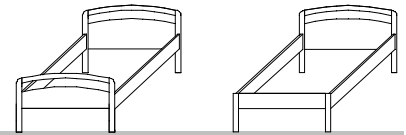

**Flächen furniert, Rahmenteile massiv,
Bettseiten Tischlerplatte 26 mm stark**

Maße:

Kopfteilhöhe (bei Breite 100 cm)	87 cm
Fußteilhöhe (bei Breite 100 cm)	77 cm
alternativ Fußteil niedrig	46 cm
Außenmaß Breite	Innenmaß + 8 cm
Außenmaß Länge	Innenmaß + 8 cm
Bodenfreiheit	28 cm
Oberkante Bettseite	45,5 cm
max. Einlegetiefe	17 cm

Lieferbare Größen:

Fußteil hoch	Fußteil niedrig
Buche	
90 / 190 cm	90 / 190 cm
90 / 200 cm	90 / 200 cm
100 / 200 cm	100 / 200 cm
120 / 200 cm	120 / 200 cm

Lieferbare Holzarten und Farbtöne:

Buche natur
 Buche bernsteinfarbig
 Buche kirschbaumfarbig
 Buche nussbaumfarbig

Sonderausstattung:

Längenkürzung möglich

**1 Paar Massivholz-Querträger 2,4 cm stark, 6 cm breit
(verringerte Einlegetiefe um 2,4 cm), lose geliefert**

17,5 cm breite Bettseiten um bis zu 10 cm nach oben verbreitern
(nur bei Modelle mit hohem Fußteil und geraden Beinen möglich)