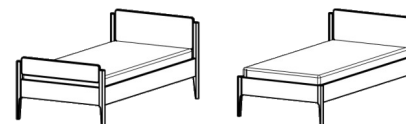

**Flächen und Beine massiv,
Bettseiten Tischlerplatte 26 mm stark.**

Maße:

Kopfteilhöhe (erhöht)	90 cm	Außenmaß Breite	Innenmaß + 10 cm
Kopfteilhöhe Liege	45,5 cm	Außenmaß Länge	Innenmaß + 8 cm
Fußteilhöhe (Fußteil hoch)	70 cm	Oberkante Bettseite	45 cm
Fußteilhöhe (Fußteil niedrig + Liege)	45,5 cm	Bodenfreiheit	25 cm
		max. Einlegetiefe	17 cm

Lieferbare Größen:

Ausführung	Liege
Buche	90 / 190 cm
	90 / 200 cm
	100 / 200 cm
	120 / 200 cm
	140 / 200 cm
	160 / 200 cm
	180 / 200 cm
	200 / 200 cm
Wildeiche	90 / 190 cm
	90 / 200 cm
	100 / 200 cm
	120 / 200 cm
	140 / 200 cm
	160 / 200 cm
	180 / 200 cm
	200 / 200 cm

Lieferbare Größen:

Fußteil hoch	Fußteil niedrig
Buche	
90 / 190 cm	90 / 190 cm
90 / 200 cm	90 / 200 cm
100 / 200 cm	100 / 200 cm
120 / 200 cm	120 / 200 cm
140 / 200 cm	140 / 200 cm
160 / 200 cm	160 / 200 cm
180 / 200 cm	180 / 200 cm
200 / 200 cm	200 / 200 cm
Wildeiche	
90 / 190 cm	90 / 190 cm
90 / 200 cm	90 / 200 cm
100 / 200 cm	100 / 200 cm
120 / 200 cm	120 / 200 cm
140 / 200 cm	140 / 200 cm
160 / 200 cm	160 / 200 cm
180 / 200 cm	180 / 200 cm
200 / 200 cm	200 / 200 cm