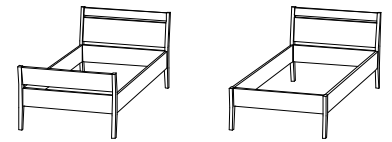

**Flächen furniert, Beine massiv,
Bettseiten Tischlerplatte 26 mm stark.**

Maße:

Kopfteilhöhe	90 cm
Fußteilhöhe	70 cm
alternativ Fußteil niedrig	45,5 cm
Außenmaß Breite	Innenmaß + 7 cm
Außenmaß Länge bei Fußteil hoch	Innenmaß + 19 cm
Außenmaß Länge bei Fußteil niedrig	Innenmaß + 17 cm
Bodenfreiheit	25 cm
Oberkante Bettseite	45 cm
max. Einlegetiefe	17 cm

Lieferbare Größen:

Fußteil hoch	Fußteil niedrig
Buche	
90 / 190 cm	90 / 190 cm
90 / 200 cm	90 / 200 cm
100 / 200 cm	100 / 200 cm
120 / 200 cm	120 / 200 cm
140 / 200 cm	140 / 200 cm
160 / 200 cm	160 / 200 cm
180 / 200 cm	180 / 200 cm
200 / 200 cm	200 / 200 cm
Wildeiche	
90 / 190 cm	90 / 190 cm
90 / 200 cm	90 / 200 cm
100 / 200 cm	100 / 200 cm
120 / 200 cm	120 / 200 cm
140 / 200 cm	140 / 200 cm
160 / 200 cm	160 / 200 cm
180 / 200 cm	180 / 200 cm
200 / 200 cm	200 / 200 cm